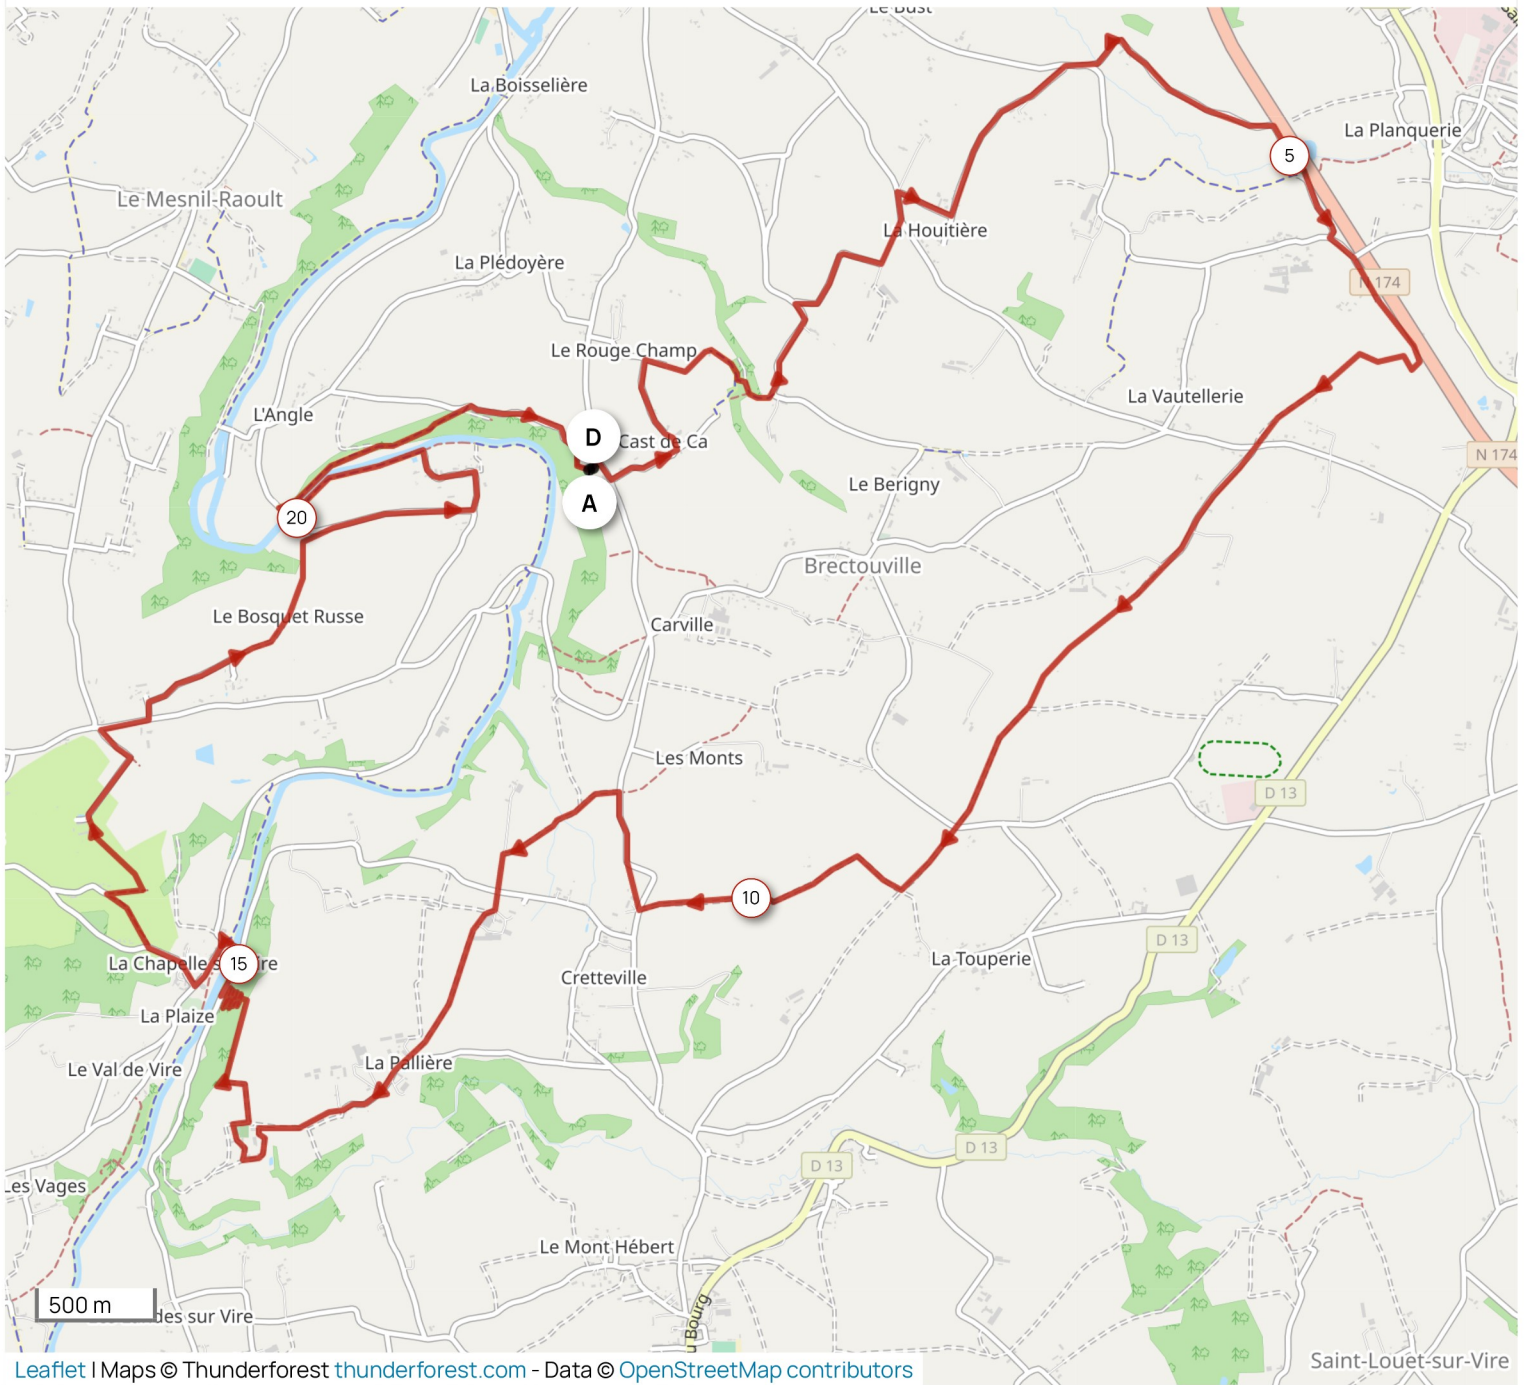

Distance **21.69 km** Dénivelé + **371 m** Dénivelé - **386 m** Altitude min. **29 m** Altitude max. **135 m**

Les informations sur les types de voies ne sont pas disponibles pour ce parcours.

En savoir plus